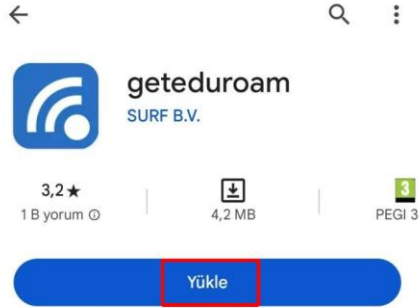

geteduroam ANDROID İŞLETİM SİSTEMİ KILAVUZU

1. “Play Store” uygulama mağazasından “geteduroam” uygulamasını “Yükle” butonuna tıklayarak indiriniz.

2. Uygulamayı açarak açılan pencerede “Isparta Uygulamalı Bilimler Üniversitesi”ni aratarak seçiniz.