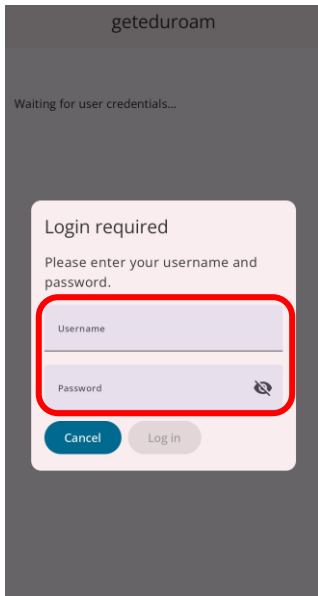

3. Gelen ekranda “@isparta.edu.tr” uzantılı kurumsal eposta adresinizin kullanıcı adı ve parolasını yazarak “Log in” butonuna tıklayınız.