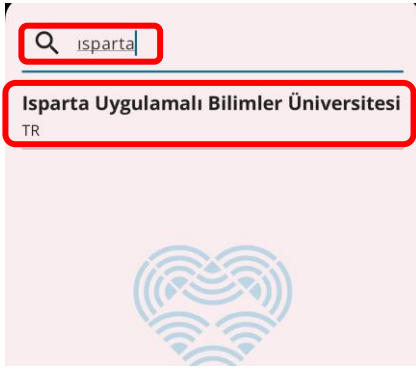

geteduroam ANDROID İŞLETİM SİSTEMİ KILAVUZU

1. “Play Store” uygulama mağazasından “geteduroam” uygulamasını “Yükle” butonuna tıklayarak indiriniz.

2. Uygulamayı açarak açılan pencerede “Isparta Uygulamalı Bilimler Üniversitesi”ni aratarak seçiniz.