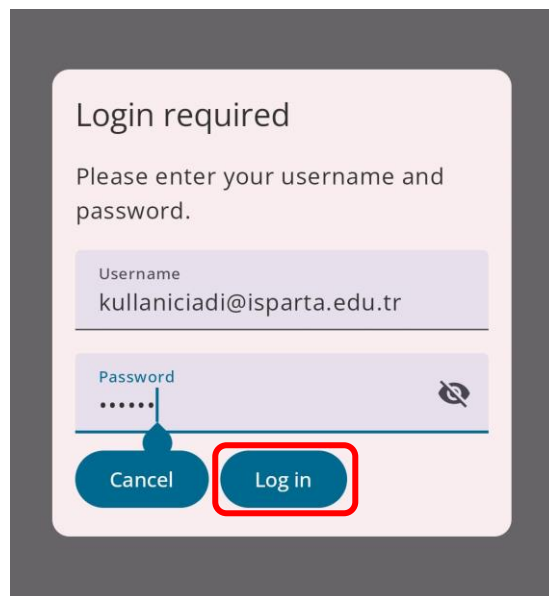

3. Gelen ekranda “@isparta.edu.tr” uzantılı kurumsal eposta adresinizin kullanıcı adı ve parolasını yazarak “Log in” butonuna tıklayınız.